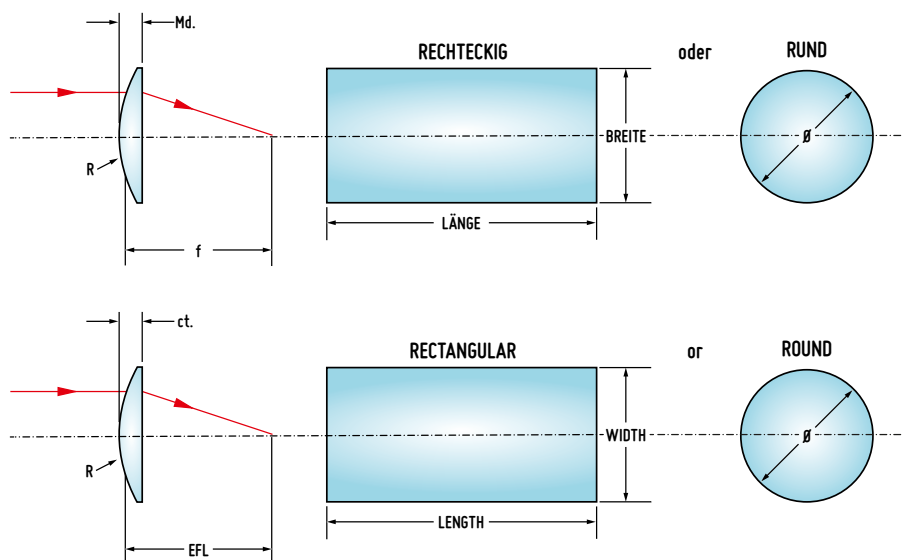

Zylinderlinsen Cylindrical lenses

Linsen, poliert
Polished lenses

Zylinderlinsen

beide Seiten geschliffen
und poliert

Cylindrical lenses

Both sides ground
and polished

Alle Angaben in mm / All specifications in mm

| Abmessung (LxB) Dimensions (L x W) | f EFL | R R | Bestell-Nr. Item no. |
|---------------------------------------|----------|--------|-------------------------|
| 5,90 x 7,50 | -150,00 | -77,52 | Z.0104.0752 |
| Ø 6,00 | 16,00 | 8,26 | Z.1073.0602 |
| 8,00 x 4,00 | 5,80 | 3,00 | Z.0139.0801 |
| 9,00 x 7,00 | 7,40 | 3,50 | Z.0350.0710 |
| 9,00 x 6,40 | 16,90 | 8,84 | Z.0350.0901 |
| 13,00 x 6,40 | 14,32 | 7,40 | Z.0350.1302 |
| 13,50 x 8,00 | 16,95 | 4,00 | Z.0350.1351 |
| 25,00 x 12,50 | 50,00 | 25,84 | Z.1073.1252 |
| 25,00 x 12,50 | 75,00 | 38,76 | Z.1073.2503 |
| 25,00 x 12,50 | 75,00 | 38,76 | Z.1073.1251 |
| 35,00 x 6,00 | 6,77 | 3,00 | Z.1073.0603 |
| 50,00 x 25,00 | 25,00 | 12,96 | Z.0350.5001 |
| 100,00 x 79,50 | 157,00 | 82,43 | Z.0360.10001 |
| 124,00 x 16,00 | 39,50 | 20,50 | Z.0361.12401 |