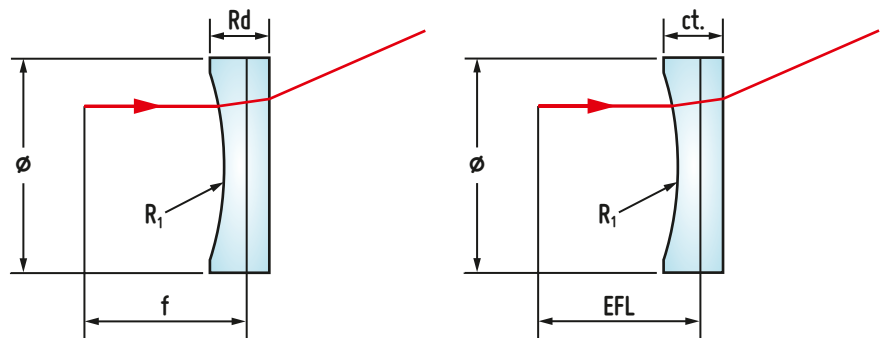

## Plankonvexlinsen

beide Seiten geschliffen  
und poliert

### Plano-convex lenses

Both sides ground  
and polished

Alle Angaben in mm / All specifications in mm

$\emptyset$	f	Md.	Radius	Material	Bestell-Nr.
$\emptyset$	EFL	ct.	Radius	Material	Item no.
12,00	15,30	5,00	7,99	B270	E.0110.1206
12,00	30,00	3,00	15,59	B270	E.0110.1207
12,00	74,57	2,50	38,99	B270	E.0110.1209
12,00	48,37	2,50	25,00	N-BK7	E.0111.1203
12,50	20,14	3,10	10,40	N-BK7	E.0111.1252
12,50	25,14	2,60	12,99	N-BK7	E.0111.1253
12,50	30,00	2,30	15,69	B270	E.0111.1257
13,00	76,00	2,40	39,75	B270	E.0110.1303
13,80	80,40	3,00	42,07	B270	E.0111.1382
15,00	22,81	3,40	11,79	N-BK7	E.0110.1502
15,97	49,70	2,60	25,97	B270	E.0110.1591
17,95	26,60	4,10	14,09	B270	E.0110.1792

## Plankonkavlinen

beide Seiten geschliffen  
und poliert