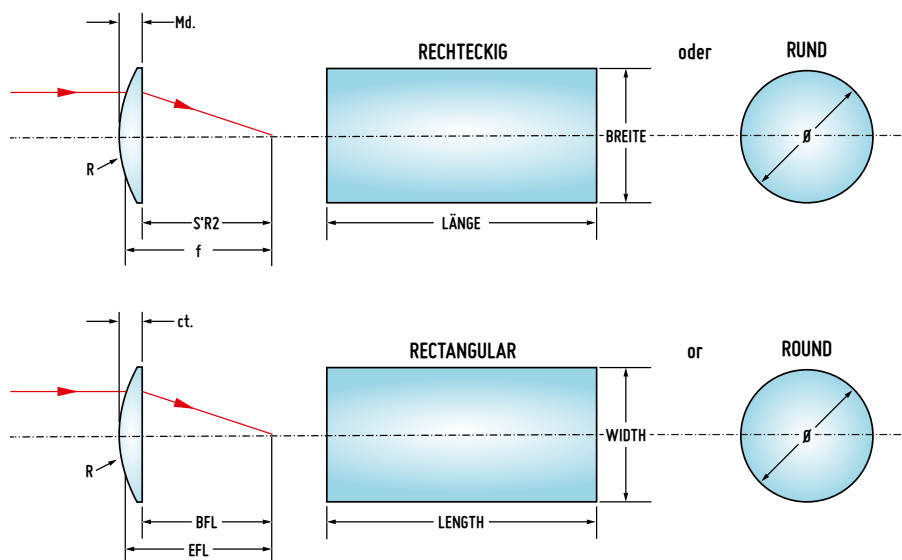

Zylinderlinsen Cylindrical lenses

Linsen, gepresst
Moulded lenses

Zylinderlinsen

blankgepresst
Planseite geschliffen
und poliert

Cylindrical lenses

Finish moulded
Flat side ground
and polished

Alle Angaben in mm / All specifications in mm

Abmessung (L x B) Dimensions (L x W)	f EFL	Radius Radius	Bestell-Nr. Item no.
10,00 x 10,00	10,00	5,23	C.1369.1001Li
38,35 x 22,48	48,57	25,40	C.5884.3831
50,00 x 22,00	21,70	11,30	C.0199.5001
55,50 x 45,00	36,00	78,50 / 24,50	C.4449.5550
60,00 x 17,00	25,00	13,08	C.3057.6001Li