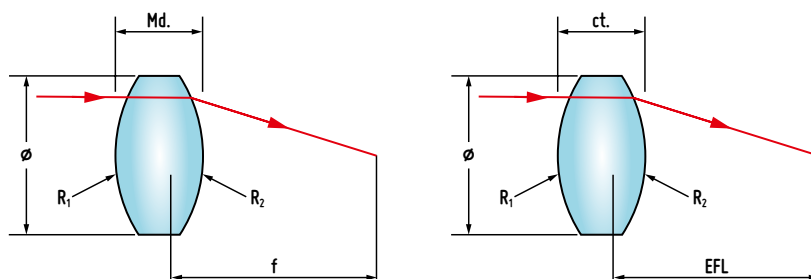

Bikonvexlinsen

Biconvex lenses

Linsen, gepresst
Moulded lenses

Bikonvexlinsen

beide Seiten blankgepresst

Biconvex lenses

Both sides
finish-moulded

Alle Angaben in mm / All specifications in mm

\varnothing	f	R1 = R2	S'R1	Md.	Bestell-Nr.
\varnothing	EFL	R1 = R2	FFL = BFL	ct.	Item no.
7,39	8,00	7,70	6,43	4,32	B.1159.0731
7,80	7,00	5,35	4,23	4,60	B.2849.0781
12,00	10,80	10,20	8,81	5,50	B.1189.1201Li
17,10	17,80	17,39	15,46	6,67	B.2989.1711Li
19,00	16,80	16,20	12,98	6,30	B.3030.1901Li