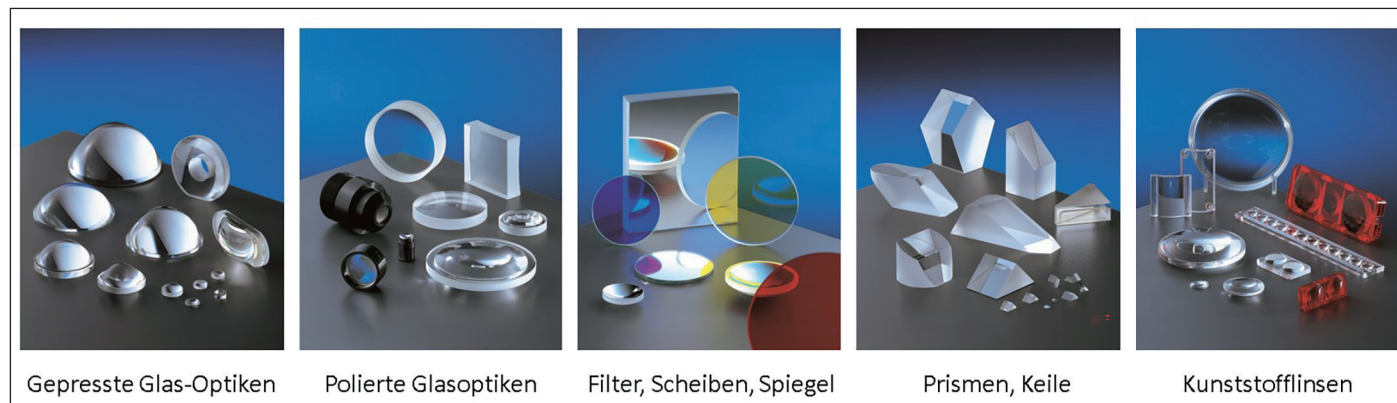

Gepresste Glas-Optiken

Polierte Glasoptiken

Filter, Scheiben, Spiegel

Prismen, Keile

Kunststofflinsen

Linsen (gepresst), LED Optiken	Prismen/Planoptik	Beschichtungen/Verspiegelungen
Asphären	Prismen 90°/60°	AR Beschichtungen
LED-Optik Koffer	Strahlteilerwürfel	metallische Spiegel-Schichten
Plankonvexlinsen	Rhomboid-Prismen	metallische Teilerspiegel-Schichten
Bikonvexlinsen	Dachkant-Prismen	Dielektrische Spiegel
Zylinderlinsen	Dove-Prismen	Muster-/Lagerbestand
Freiformlinsen	Sonder-Prismen	Filter
Arrays	Optische Keile	Glas-Farbfiler (alle Formen und Typen)
Doppellinsen	Spiegel/Teilerspiegel	Wärmeabsorptionsfilter (Transmission linear)
Muster-/Lagerbestand	Scheiben (alle Materialien, alle Formen)	Kunststoff-Farbfiler (Acryl)
Linsen (geschliffen und poliert)	Schutzgläser für Laserschweißanlagen (Quarz, vergütet)	Wärmereflexionsfilter
Plankonvexlinsen	Muster-/Lagerbestand	Interferenzfilter
Bikonvexlinsen	Kunststofflinsen	Bandpassfilter
Plankonkavlinen	Ashären	Kurzpass-Filter
Bikonkavlinen	Bi-Asphären	Langpass-Filter
Achromate (Doublets)	Plankonvexlinsen	UV-Filter
Triplets	Bikonvexlinsen	Sonder-Filter
Quarz-Plankonvexlinsen	Plankonkavlinen	 B&M Optik GmbH Am Fleckenberg 20 · 65549 Limburg Tel.: 06431 98600 · office.limburg@bm-optik.de
Quarz-Bikonvexlinsen	Zylinderlinsen	
Menisken	Doppellinsen	
Zylinderlinsen	Arrays	
Kugeln	Freiformlinsen	
Muster-/Lagerbestand	Muster-/Lagerbestand	