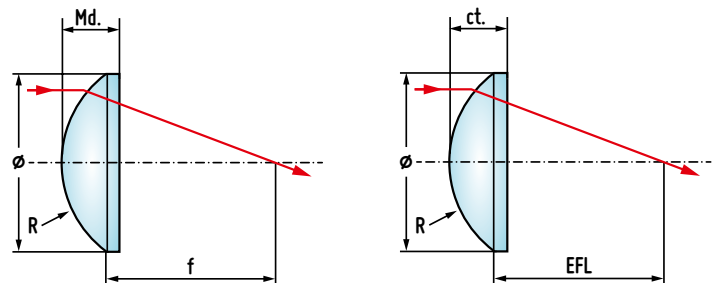

Quarzlinsen Quartz lenses

Linsen, poliert
Polished lenses

Quarz- Plankonvexlinsen

beide Seiten geschliffen
und poliert

Fused Silica Plano-convex lenses

Both sides ground
and polished

Alle Angaben in mm / All specifications in mm

$\varnothing$ $\varnothing$	f EFL	Md. ct.	Radius radius	Material material	Artikel-Nr. item-no.
7,00	20,00	1,63	10,03	HPFS7980	E.0110.0700
8,90	12,95	2,70	5,93	SQ1	E.0110.00896
10,00	16,35	2,12	7,50	SK1300	E.0102.1001
10,00	20,00	3,10	9,12	SQ1	E.0110.1015
12,50	24,54	3,00	12,47	HPFS7980	E.0110.1250
12,50	20,00	3,50	10,03	HPFS7980	E.0110.1254
12,50	25,10	3,24	11,52	HPFS7980	E.0111.1212
12,50	100,00	2,50	45,86	HPFS7980	E.0111.1215
12,50	150,00	3,00	69,02	HPFS7980	E.0111.1216
12,50	18,00	4,00	8,25	HPFS7980	E.0111.12513
17,95	29,88	4,40	13,70	HPFS7980	E.0110.1791
20,00	30,00	6,00	13,75	HPFS7980	E.0110.20010
20,00	150,50	2,00	69,00	Silizium	E.0104.2003
20,00	34,40	4,70	15,78	SQ1	E.0110.2004
20,95	39,60	4,10	18,15	HPFS7980	E.0110.2092
22,40	80,00	3,10	40,23	HPFS7980	E.0111.2242
22,40	164,48	2,25	83,56	HPFS7980	E.0110.22411
22,40	39,92	5,00	18,32	HPFS7980	E.0110.22416
35,00	71,87	7,00	36,51	SQ1	E.0110.3507