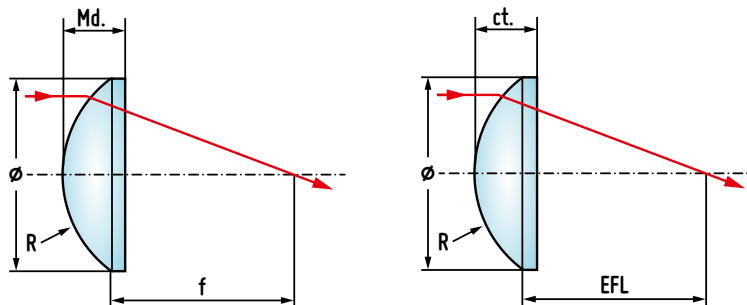

Plankonvex-/konkavlin sen

Plano-convex/concave lenses

Linsen, poliert
Polished lenses

Plankonvexlin sen

beide Seiten geschliffen
und poliert

Plano-convex lenses

Both sides ground
and polished

Alle Angaben in mm / All specifications in mm

\varnothing \varnothing	f EFL	Md. ct.	Radius Radius	Material Material	Bestell-Nr. Item no.
5,00	5,82	2,50	2,50	N-BK7	E.1073.0501
6,00	15,00	2,00	7,99	B270	E.0110.0603
6,00	18,00	1,40	9,30	B270	E.0110.0604
6,00	21,00	1,42	10,86	B270	E.0110.0605
6,00	10,06	1,94	5,26	B270	E.0110.0607
6,00	30,00	1,30	15,59	N-BK7	E.0111.0601
6,00	12,00	1,60	6,20	N-BK7	E.1073.0603
7,50	13,29	2,50	6,95	B270	E.0110.0751
8,20	10,00	2,60	5,23	B270	E.0110.0821
8,90	12,38	2,70	6,40	N-BK7	E.0110.00894
9,00	22,94	3,00	12,00	B270	E.0110.0903
9,00	18,13	2,00	12,80	N-SF64	E.0110.0905
9,00	13,51	2,60	9,09	N-SF5	E.0111.0903
9,50	9,58	2,80	5,93	N-F2	E.0110.0951
9,80	29,22	3,00	15,10	N-BK7	E.0110.0981
10,00	25,00	3,30	12,99	N-BK7	E.0111.1010
10,00	55,00	2,44	28,50	N-BK7	E.0110.10013
10,30	16,20	3,75	8,47	B270	E.0110.1031
12,00	12,00	4,00	7,58	N-F1	E.0110.1201
12,00	18,00	3,00	9,30	B270	E.0110.1202
12,00	29,80	2,20	15,59	B270	E.0110.1205
12,00	15,30	5,00	7,99	B270	E.0110.1206
12,00	74,57	2,50	38,99	B270	E.0110.1209
12,00	48,37	2,50	25,00	N-BK7	E.0111.1203
12,50	20,14	3,10	10,40	N-BK7	E.0111.1252
12,50	25,14	2,60	12,99	N-BK7	E.0111.1253
12,50	30,00	2,30	15,69	B270	E.0111.1257
13,00	76,00	2,40	39,75	B270	E.0110.1303