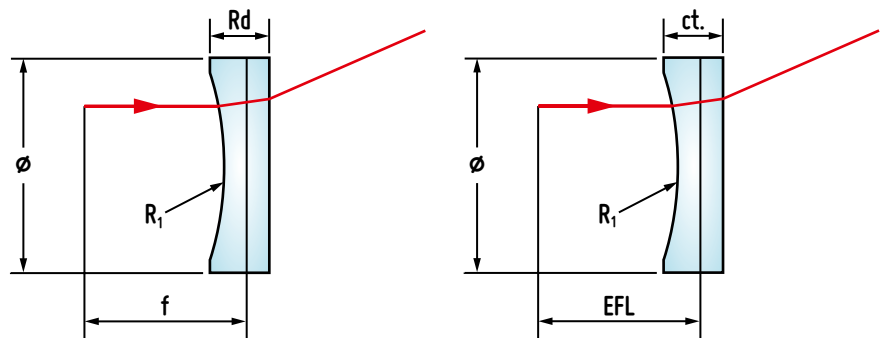

Plankonvexlinsen

beide Seiten geschliffen
und poliert

Plano-convex lenses

Both sides ground
and polished

Alle Angaben in mm / All specifications in mm

\emptyset	f	Md.	Radius	Material	Bestell-Nr.
\emptyset	EFL	ct.	Radius	Material	Item no.
13,80	80,40	3,00	42,07	B270	E.0111.1382
15,00	22,81	3,40	11,79	N-BK7	E.0110.1502
15,97	49,70	2,60	25,97	B270	E.0110.1591
17,95	26,60	4,10	14,09	B270	E.0110.1792
18,00	40,00	4,97	20,67	N-BK7	E.0110.1803
20,00	65,43	2,50	34,22	B270	E.0110.2002
32,00	68,00	5,50	35,56	B270	E.0111.3201
36,00	118,00	5,50	61,69	B270	E.0110.3603
40,00	77,40	6,00	40,00	N-BK7	E.0110.4022
50,00	100,00	8,00	52,30	B270	E.0111.5003
60,00	107,07	11,00	56,00	Borofloat	E.0110.6006
60,00	237,00	7,00	124,00	UV-W76	E.0350.6001
75,00	150,00	12,00	80,00	H-K9L	E.0110.7502
99,55	166,30	18,50	87,00	UV-W0891	E.0110.9982
100,00	141,00	23,00	73,76	UV-W76	E.0350.10009

Plankonkavlinen

beide Seiten geschliffen
und poliert

Plano-concave lenses

Both sides ground
and polished

Bitte nennen Sie uns Ihre Spezifikationen. Gerne erstellen wir Ihnen ein Angebot.

Please tell us your specifications. We are happy to generate a quote for you.