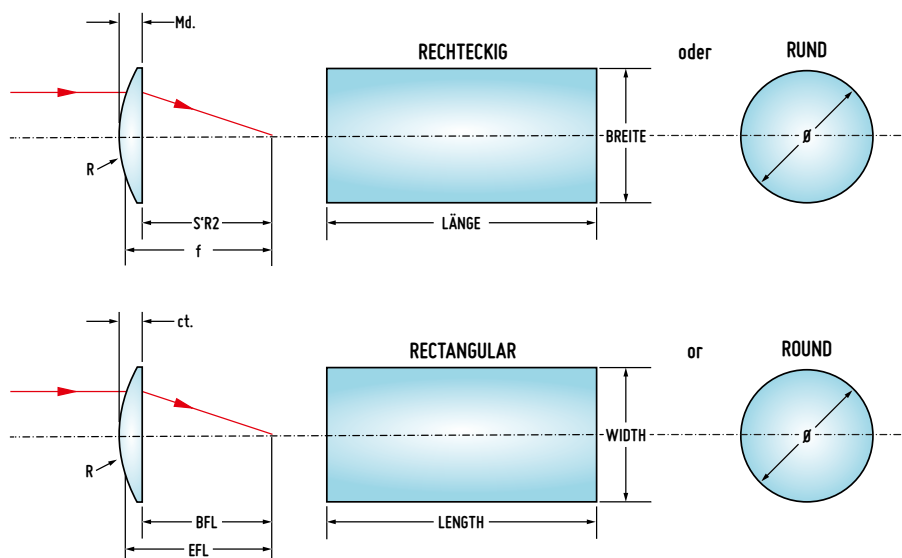

# Zylinderlinsen

## Cylindrical lenses

Linsen, gepresst  
Moulded lenses

## Zylinderlinsen

blankgepresst  
Planseite geschliffen  
und poliert

## Cylindrical lenses

Finish moulded  
Flat side ground  
and polished

Alle Angaben in mm / All specifications in mm

Abmessung <i>dimension</i>	f <i>EFL</i>	Radius <i>radius</i>	S'R2 <i>BFL</i>	Md. <i>ct.</i>	Material <i>material</i>	Artikel-Nr. <i>item-no.</i>
10,00 x 10,00	10,00	5,23	7,34	4,00	LIBA2000+	C.1369.1001Li
38,35 x 22,48	48,57	25,40	40,40	12,40	LIBA2000+	C.5884.3831
50,00 x 22,00	21,70	11,30	16,44	8,00	LIBA2000+	C.0199.5001
55,50 x 45,00	40,70	78,50/24,50	35,26	10,50	SIMAX	C.4449.5550
60,00 x 17,00	25,00	13,08	22,13	4,36	LIBA2000+	C.3057.6001Li