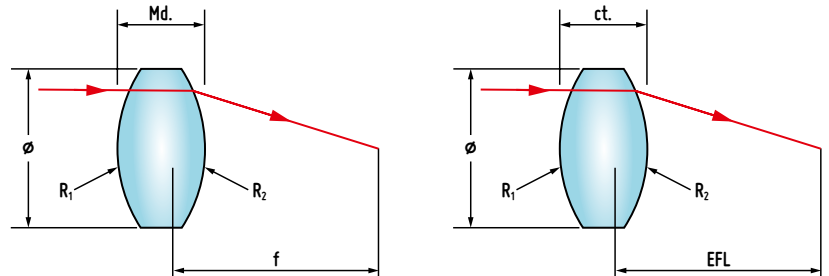

Bikonvexlinsen

Biconvex lenses

Linsen, gepresst
Moulded lenses

Bikonvexlinsen

beide Seiten blankgepresst

Biconvex lenses

Both sides
finish-moulded

Alle Angaben in mm / All specifications in mm

\varnothing	f	R1 = R2	S'R1	Md.	Bestell-Nr.
\varnothing	EFL	R1 = R2	FFL = BFL	ct.	Item no.
7,39	8,00	7,70	6,43	4,32	LIBA2000+
7,80	7,00	6,50	5,28	4,60	LIBA2000+
12,00	10,80	10,20	8,81	5,50	LIBA2000+
17,10	17,80	17,39	15,46	6,67	LIBA2000+
19,00	16,80	14,69	12,98	6,30	LIBA2000+
19,00	16,80	16,20	12,98	6,30	B.3030.1901Li