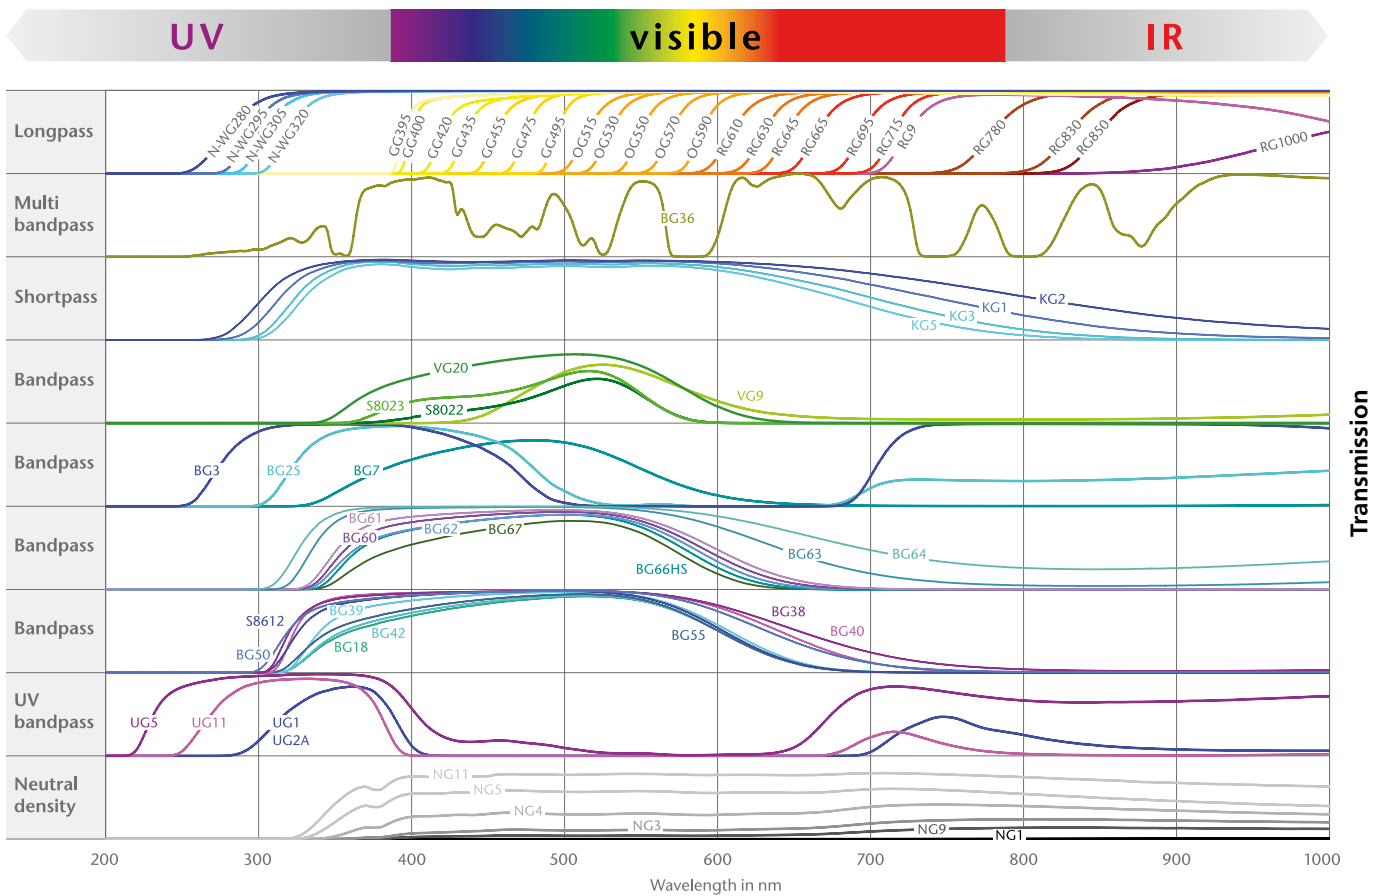

Glas-Farbfilter

Glass colour filters

Filter
Filters

Schott-Glasfilter in runden und eckigen Formen. Auf Wunsch gehärtet oder beschichtet.
Schott glass filters in round and square forms. Tempered or coated on request.

Internal transmittance of SCHOTT filter glasses

Andere Typen auf Anfrage
Other types upon request