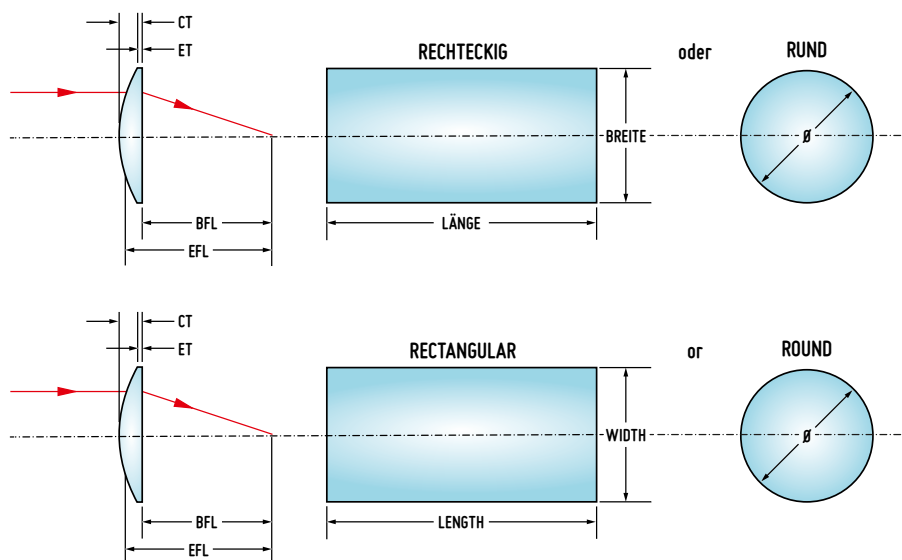

Zylinderlinsen Cylindrical lenses

Linsen, poliert
Polished lenses

Zylinderlinsen

beide Seiten geschliffen
und poliert

Cylindrical lenses

Both sides ground
and polished

Alle Angaben in mm / All specifications in mm

Abmessung (LxB) Dimensions (L x W)	f efl	Radius Radius	Bestell-Nr. Item no.
5,90 x 7,50	-150	-77,52	Z.0104.0752
Ø 6,00	16	8,26	Z.1073.0602
8,00 x 4,00	5,8	3	Z.0139.0801
9,00 x 7,00	7,4	3,5	Z.0350.0710
9,00 x 6,40	16,9	8,84	Z.0350.0901
13,00 x 6,40	14,32	7,4	Z.0350.1302
13,50 x 8,00	16,95	4	Z.0350.1351
25,00 x 12,50	50	25,84	Z.1073.1252
25,00 x 12,50	75	38,76	Z.1073.2503
25,00 x 12,50	75	38,76	Z.1073.1251
35,00 x 6,00	6,77	3	Z.1073.0603
50,00 x 25,00	25	12,96	Z.0350.5001
100,00 x 79,50	157	82,43	Z.0360.10001
124,00 x 16,00	39,5	20,5	Z.0361.12401