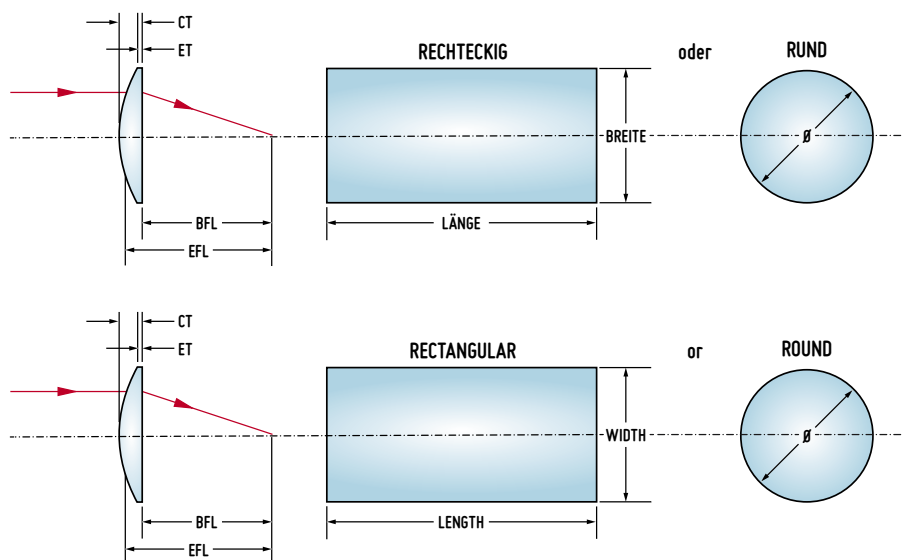

Zylinderlinsen Cylindrical lenses

Linsen, gepresst
Moulded lenses

Zylinderlinsen

blankgepresst

Planseite geschliffen
und poliert

Cylindrical lenses

Finish moulded

Flat side ground
and polished

Alle Angaben in mm / All specifications in mm

Abmessung (L x B) Dimensions (L x W)	f efl	Radius Radius	Bestell-Nr. Item no.
10,00 x 10,00	10,00	5,23	C.1369.1001Li
38,35 x 22,48	48,57	25,40	C.5884.3831
50,00 x 22,00	21,70	11,30	C.0199.5001
55,50 x 45,00	36,00	78,5/24,5	C.4449.5550
60,00 x 17,00	25,00	13,08	C.3057.6001Li